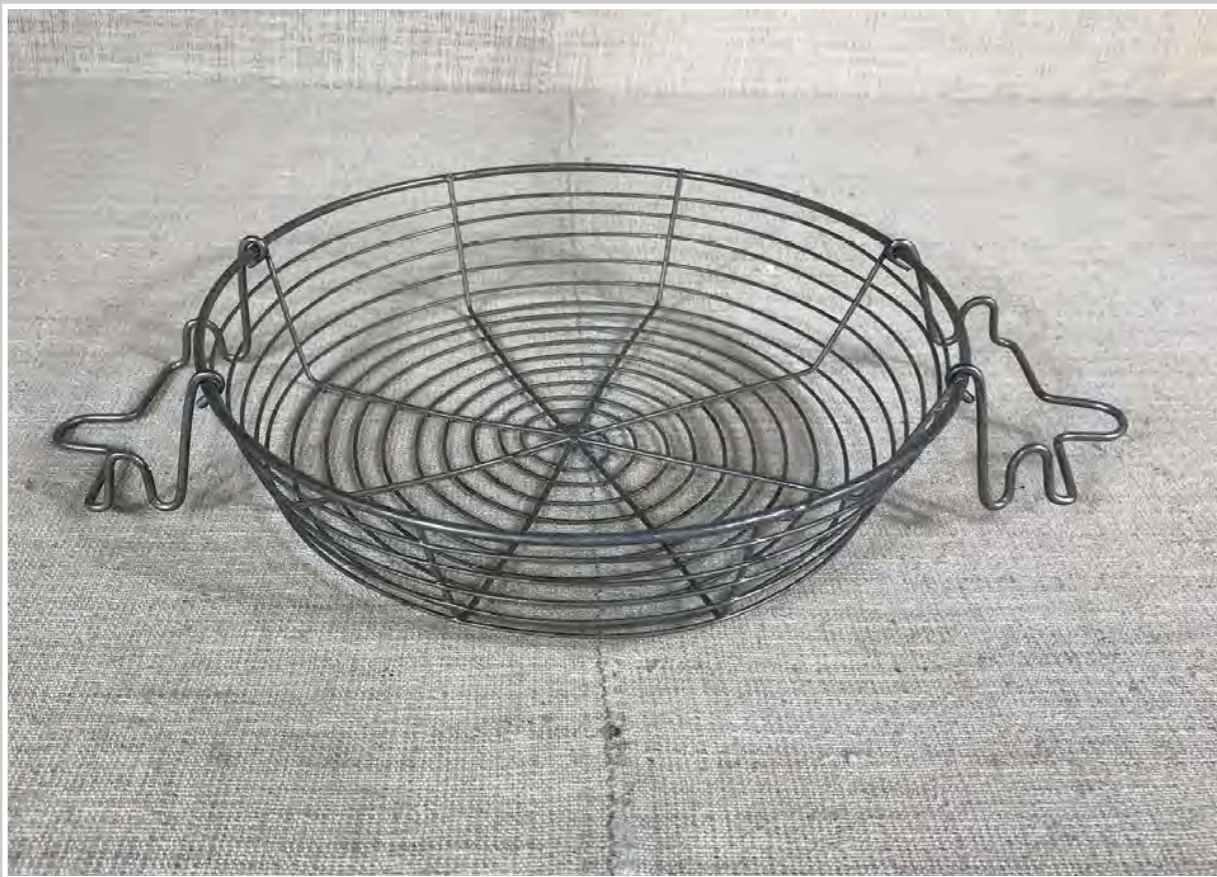

CESTINO PAGLIA DECORATO  
diam 42 cm

CESTINO BORDO BLU  
Diam 20 cm h 5 cm

CESTO MANICO VIMINI  
Diam 18 h 10 cm

CESTINO CERAMICA CON MANICO RATTAN  
32 x 19 cm

CESTINO CERAMICA CON MANICO FILO FERRO PLASTIFICATO  
diam 27,5 cm

CESTINO CON MANICO E PIEDINI  
diam 26 cm h 31 cm

CESTINO PLASTICA  
diam 28 cm

CESTINO FILO FERRO AZZURRO  
34 x 20 x h 41 cm

CESTINO FILO PLASTICA AZZURRO E BIANCO  
diam 26 cm h 40 cm

CESTINO DECORO FARFALLA 40 x 35 cm

CESTINO IN FILO DI FERRO  
diam 22,5 cm

PICCOLO CESTINO IN FILO DI FERRO  
14 x h 9 cm

CESTINO IN FILO DI FERRO CON MANICI  
diam 17 cm

CESTINO METALLO DORATO  
25 x 16 x h 10 cm

CONTENITORE POSATE IN FILO DI ALLUMINIO