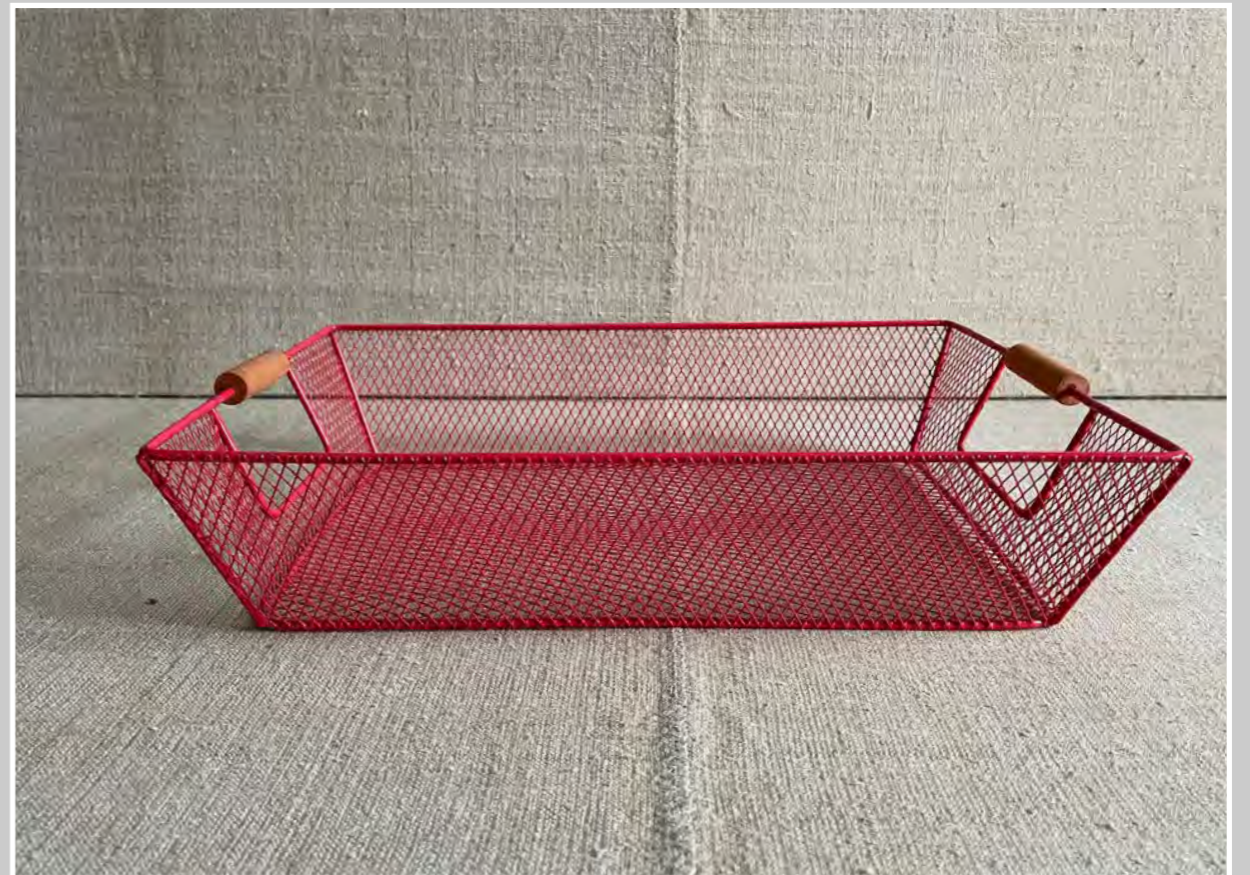

VASSOIO METALLICO ORO  
38 x 56 cm

VASSOIO LEGNO OTTONE  
50 x 34 cm

VASSOIO LEGNO LACCATO  
40 x 30 cm

VASSOIO ESAGONALE LEGNO NERO  
diam 55 cm

VASSOIO LEGNO CON MANICI METALLICI  
42 (con manici) x 24 cm

VASSOIO DECOARATO  
40 x 30 cm

VASSOIETTI LEGNO  
NR 2 17 x 24 h 2,5 cm NR 1 14 x 22 x h 2,5 cm

VASSOIO LAMINATO LEGNO BORDO OTTONATO  
50 x 32 cm

CESTINO ANITRA  
25 x 14 X 13 cm

CESTINO FILO FERRO ROSSO  
37 X 25 cm

CESTINI  
Diam 11,5 - diam 20 - 16 x 8,5 cm

CESTINI  
diam 15 cm - diam 19 cm

VASSOIO CESTINO  
Diam 40 cm

CESTINO  
41 x 41 cm

VASSOIO RATTAN  
44 X30 cm

VASSOIO RATTAN  
45 X31 cm

CESTINO  
Diam 36 cm h 10 cm

CESTINO PAGLIA DECORATO  
diam 42 cm

CESTINO BORDO BLU  
Diam 20 cm h 5 cm

CESTO MANICO VIMINI  
Diam 18 h 10 cm

CESTINO CERAMICA CON MANICO RATTAN  
32 x 19 cm

CESTINO CERAMICA CON MANICO FILO FERRO PLASTIFICATO  
diam 27,5 cm