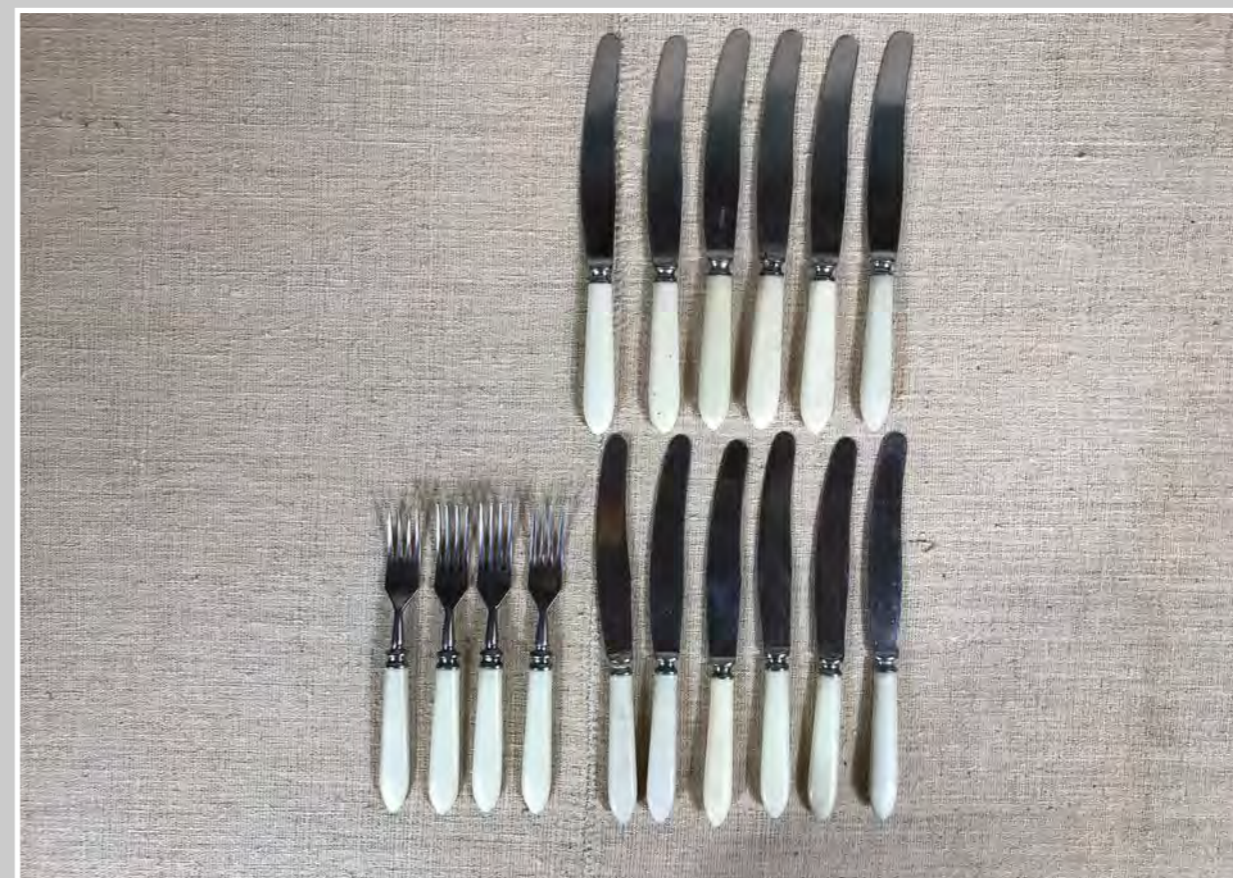

CESTINO IN FILO DI FERRO  
diam 22,5 cm

PICCOLO CESTINO IN FILO DI FERRO  
14 x h 9 cm

CESTINO IN FILO DI FERRO CON MANICI  
diam 17 cm

CESTINO METALLO DORATO  
25 x 16 x h 10 cm

CONTENITORE POSATE IN FILO DI ALLUMINIO

CONTENITORE POSATE IN VIMINI

CESTINO PORTABOTTIGLIE  
h 36 cm

CESTINO FILO PLASTICA  
26 x 23 cm - 32 x 27 cm

SERVIZIO POSATE DA 6 - CON POSATE DA SERVIZIO

SERVIZIO POSATE DA 6 MANICO GRIGIO

POSATE DA 6

POSATE CON COLTELLI MANICO OSSO

POSATE SERVIZIO

NR 4 FORCHETTE E COLTELLI MANICO BACHELITE

NR 4 FORCHETTE E NR 12 COLTELLI MANICO BACHELITE

COLTELLI MANICO DI LEGNO

SERVIZIO- COLTELLI MANICO OSSO

NR 20 COLTELLI MANICO DI OSSO

MISCELATORI COCKTAIL -BICCHIERE COCKTAIL- CUCCHIANI PLASTICA

CUCCHIAI E COLTELLI

FORCHETTE

COLTELLI

FORCHETTE - POSATE DA SERVIZIO

CUCCHIAI

FORCHETTINE E COLTELLI MANICO DECORATO

POSATE DA SERVIZIO

CUCCHIAINI