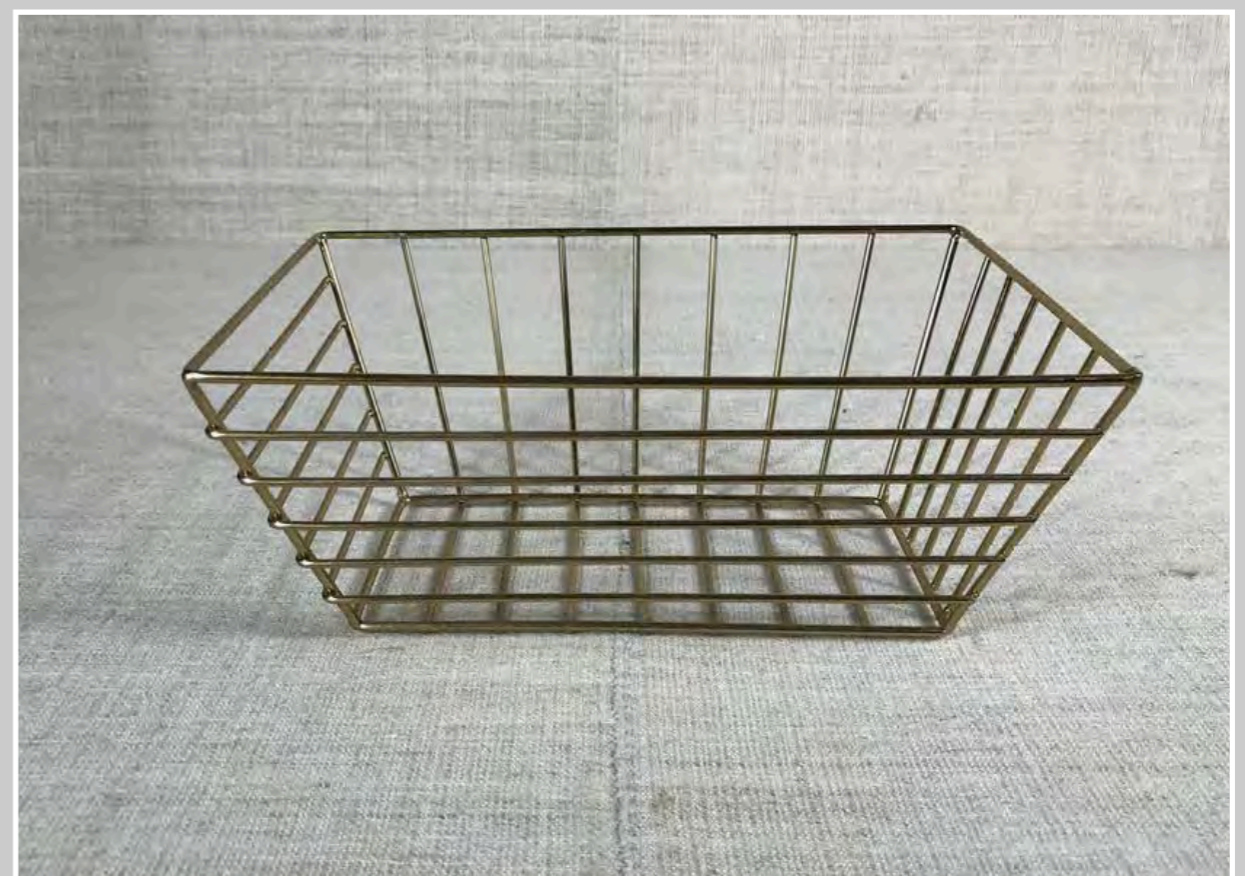

CESTINO PAGLIA DECORATO  
diam 42 cm

CESTINO BORDO BLU  
Diam 20 cm h 5 cm

CESTO MANICO VIMINI  
Diam 18 h 10 cm

CESTINO CERAMICA CON MANICO RATTAN  
32 x 19 cm

CESTINO CERAMICA CON MANICO FILO FERRO PLASTIFICATO  
diam 27,5 cm

CESTINO CON MANICO E PIEDINI  
diam 26 cm h 31 cm

CESTINO PLASTICA  
diam 28 cm

CESTINO FILO FERRO AZZURRO  
34 x 20 x h 41 cm

CESTINO FILO PLASTICA AZZURRO E BIANCO  
diam 26 cm h 40 cm

CESTINO DECORO FARFALLA 40 x 35 cm

CESTINO IN FILO DI FERRO  
diam 22,5 cm

PICCOLO CESTINO IN FILO DI FERRO  
14 x h 9 cm

CESTINO IN FILO DI FERRO CON MANICI  
diam 17 cm

CESTINO METALLO DORATO  
25 x 16 x h 10 cm

CONTENITORE POSATE IN FILO DI ALLUMINIO