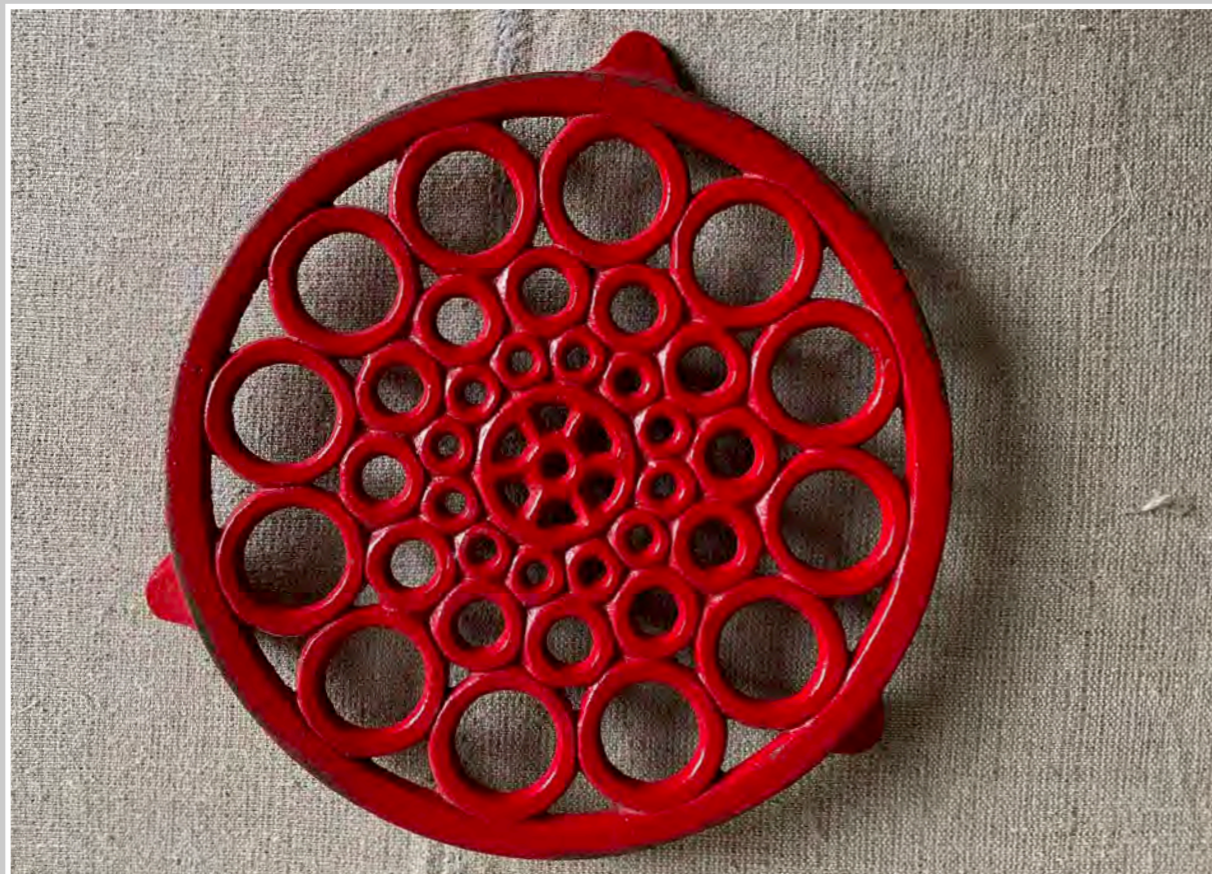

SET OLIO E ACETO SALE E PEPE CON SUPPORTO IN LEGNO

OLIO E ACETO CERAMICA BIANCA

OLIO E ACETO CERAMICA CON DECORO PAPAVERI

BOTTIGLIA ACETO IN CERAMICA

OLIERA CERAMICA

MACINA SALE E PEPE  
h 38,5 cm

OLIO E ACETO  
h 10 cm

STECCHINI BAMBOLINA  
H 11

SET STUZZICADENTI ANNI 60

STUZZICADENTI PLASTICA COLORATA

PICCOLE POSATE IN LEGNO

FORMAGGERA

PORTATOVAGLIOLI LEGNO E METALLO  
14 cm h 6 cm

MESTOLI LEGNO ARTIGIANALI  
diam 7,5 / 12 cm