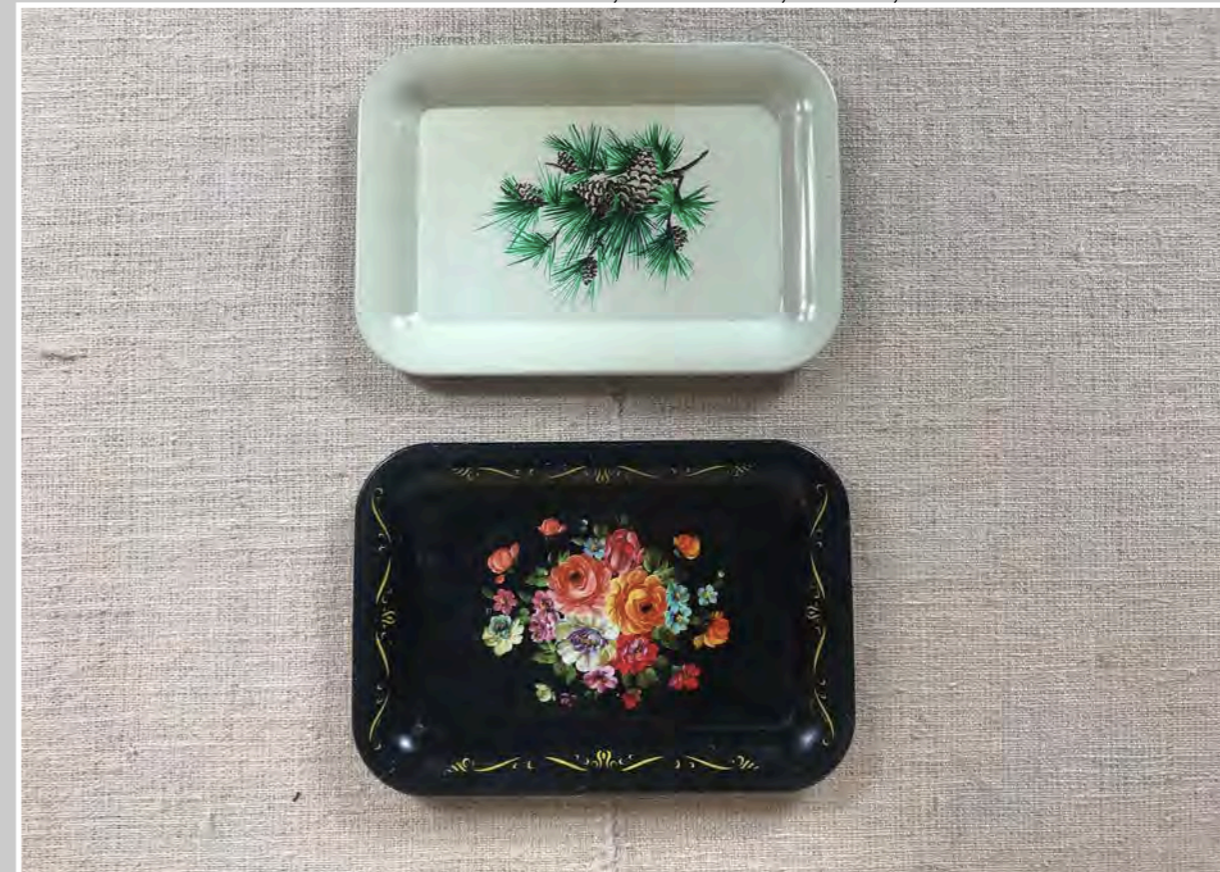

PIATTO PORTATA DECORI BLU  
31,5 x 25 cm

PIATTI PORTATA OVALI DECORI BLU  
33 x 24,5 cm - 36 x 27 cm

PIATTI PORTATA OVALI FIORI  
33 x 24,5 cm - 35,5 x 27 cm

PIATTO PORTATA OVALE DECORO FIORI  
34 x 23,5 cm

PIATTO PORTATA OVALE  
33 x 23 cm

PIATTO PORTATA OVALE BORDO VERDE  
40,5 x 26 cm

PIATTI PORTATA OVALI  
30,5 x 22,5 cm - 35,5 x 25,5 cm

PIATTI PORTATA OVALI BIANCHI  
35,5 x 24,5 cm - 40,5 x 30,5 cm

PIATTO PORTATA RETTANGOLARE  
45,5 x 29,5 cm

PIATTI PORTATA RETTANGOLARI  
33 x 15 cm - 33 x 15,5 cm - 34,5 x 15,5 cm

PIATTI PORTATA OVALI  
23,5 x 11,5 cm - 22 x 14 cm - 20,5 x 12 cm

VASSIETTI RETTANGOLARI METALLO LACCATO  
17 x 12 cm

PIATTI PORTATA OVALI  
26,5 x 14 cm - 26,5 x 13,5 cm - 23 x 14 cm